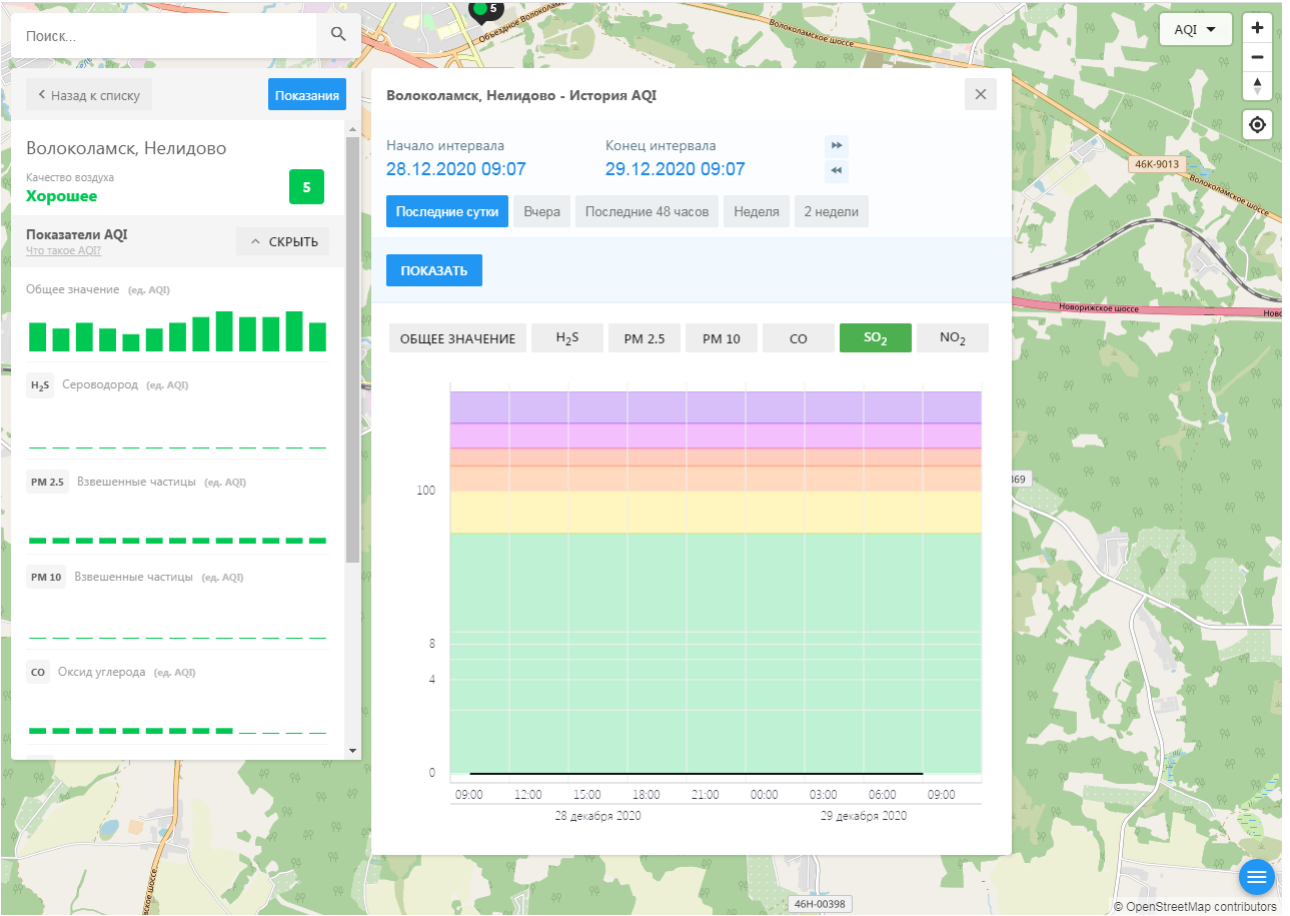

Поиск...

Волоколамск, Нелидово

Качество воздуха **Хорошее** 5

Показатели AQI

Общее значение (ед. AQI)

H₂S Сероводород (ед. AQI)

PM 2.5 Взвешенные частицы (ед. AQI)

PM 10 Взвешенные частицы (ед. AQI)

CO Оксид углерода (ед. AQI)

Волоколамск, Нелидово - История AQI

Начало интервала: 28.12.2020 09:07 Конец интервала: 29.12.2020 09:07

Последние сутки Вчера Последние 48 часов Неделя 2 недели

ПОКАЗАТЬ

ОБЩЕЕ ЗНАЧЕНИЕ H₂S PM 2.5 PM 10 CO SO₂ NO₂

Время	Общее значение	H ₂ S	PM 2.5	PM 10	CO	SO ₂	NO ₂
09:00 28 декабря 2020	~100	~10	~10	~10	~10	~10	~10
12:00 28 декабря 2020	~100	~10	~10	~10	~10	~10	~10
15:00 28 декабря 2020	~100	~10	~10	~10	~10	~10	~10
18:00 28 декабря 2020	~100	~10	~10	~10	~10	~10	~10
21:00 28 декабря 2020	~100	~10	~10	~10	~10	~10	~10
00:00 29 декабря 2020	~100	~10	~10	~10	~10	~10	~10
03:00 29 декабря 2020	~100	~10	~10	~10	~10	~10	~10
06:00 29 декабря 2020	~100	~10	~10	~10	~10	~10	~10
09:00 29 декабря 2020	~100	~10	~10	~10	~10	~10	~10

46Н-00398

© OpenStreetMap contributors

Поиск...

Волоколамск, Нелидово

Качество воздуха **Хорошее** 5

Показатели AQI

Общее значение (ед. AQI)

H₂S Сероводород (ед. AQI)