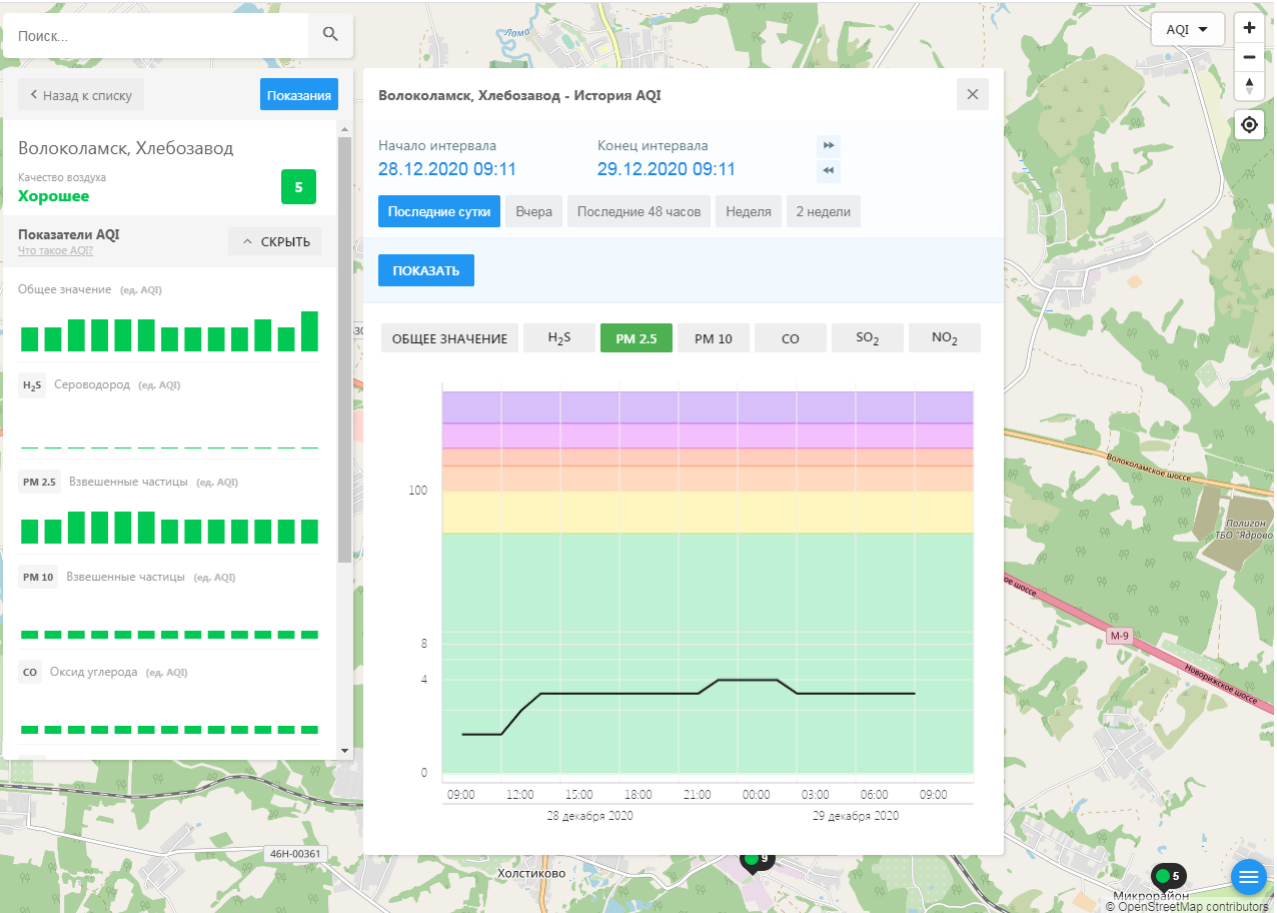

ПОКАЗАТЬ

ОБЩЕЕ ЗНАЧЕНИЕ H₂S PM 2.5 PM 10 CO SO₂ **NO₂**

Время	NO ₂ (ед. AQI)
09:00 28 декабря 2020	1.5
12:00 28 декабря 2020	3.5
15:00 28 декабря 2020	1.5
18:00 28 декабря 2020	3.5
21:00 28 декабря 2020	4.5
00:00 29 декабря 2020	3.5
03:00 29 декабря 2020	6.5
06:00 29 декабря 2020	5.5
09:00 29 декабря 2020	5.5

© OpenStreetMap contributors

Поиск...

Волоколамск, Хлебозавод

Качество воздуха **Хорошее** 5

Показатели AQI

Общее значение (ед. AQI)

H₂S Сероводород (ед. AQI)

PM 2.5 Взвешенные частицы (ед. AQI)

PM 10 Взвешенные частицы (ед. AQI)

CO Оксид углерода (ед. AQI)

Волоколамск, Хлебозавод - История AQI

Начало интервала: 28.12.2020 09:11 Конец интервала: 29.12.2020 09:11

Последние сутки Вчера Последние 48 часов Неделя 2 недели

ПОКАЗАТЬ

ОБЩЕЕ ЗНАЧЕНИЕ H₂S PM 2.5 **PM 10** CO SO₂ NO₂

Время	PM 10 (ед. AQI)
09:00 (28.12.2020)	0
12:00 (28.12.2020)	0
15:00 (28.12.2020)	10
18:00 (28.12.2020)	10
21:00 (28.12.2020)	10
00:00 (29.12.2020)	10
03:00 (29.12.2020)	10
06:00 (29.12.2020)	10
09:00 (29.12.2020)	10