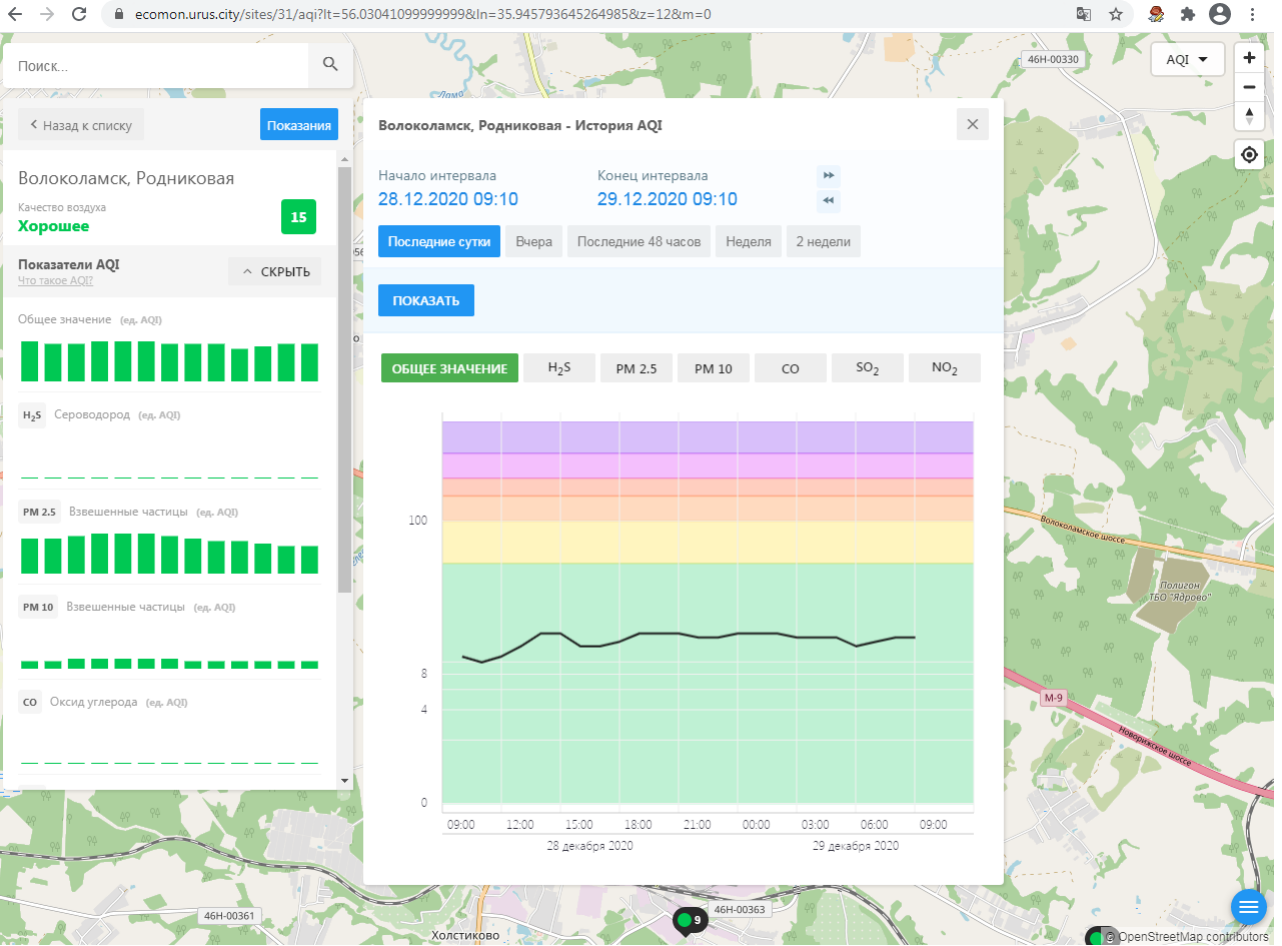

46Н-00398

© OpenStreetMap contributors

Поиск...

Волоколамск, Нелидово

Качество воздуха **Хорошее** 5

Показатели AQI

Общее значение (ед. AQI)

H₂S Сероводород (ед. AQI)

PM 2.5 Взвешенные частицы (ед. AQI)

PM 10 Взвешенные частицы (ед. AQI)

CO Оксид углерода (ед. AQI)

Волоколамск, Нелидово - История AQI

Начало интервала: 28.12.2020 09:07 Конец интервала: 29.12.2020 09:07

Последние сутки Вчера Последние 48 часов Неделя 2 недели

ПОКАЗАТЬ

ОБЩЕЕ ЗНАЧЕНИЕ H₂S PM 2.5 PM 10 CO SO₂ **NO₂**

Время	NO ₂ (ед. AQI)
09:00 28 декабря 2020	1.5
12:00 28 декабря 2020	3.5
15:00 28 декабря 2020	1.5
18:00 28 декабря 2020	3.5
21:00 28 декабря 2020	4.5
00:00 29 декабря 2020	3.5
03:00 29 декабря 2020	6.5
06:00 29 декабря 2020	5.5
09:00 29 декабря 2020	5.5

© OpenStreetMap contributors

Поиск...

Волоколамск, Хлебозавод

Качество воздуха **Хорошее** 5

Показатели AQI

Общее значение (ед. AQI)

H₂S Сероводород (ед. AQI)

PM 2.5 Взвешенные частицы (ед. AQI)