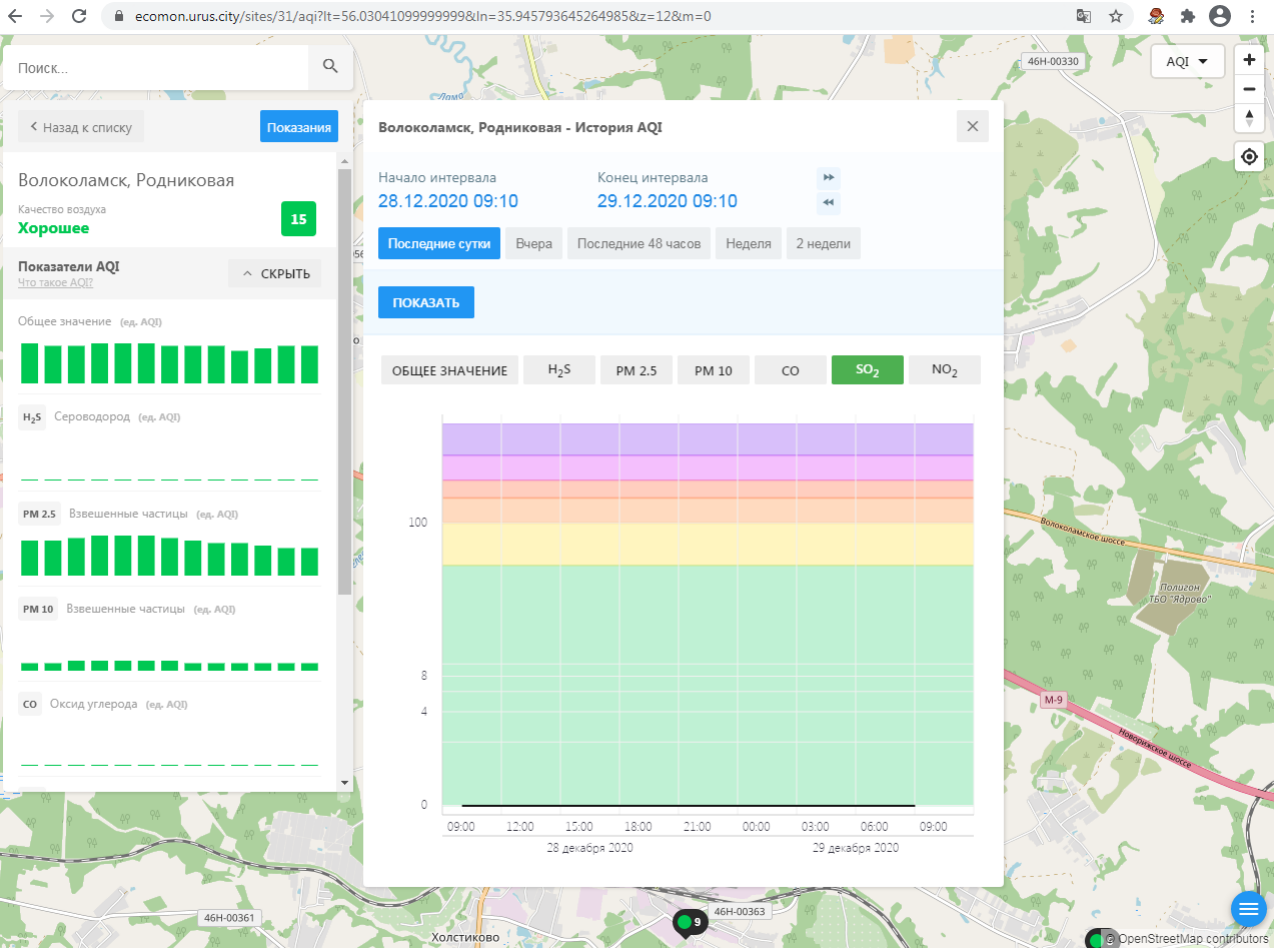

ПОКАЗАТЬ

ОБЩЕЕ ЗНАЧЕНИЕ H₂S PM 2.5 PM 10 CO SO₂ **NO₂**

Время	NO ₂ (ед. AQI)
09:00 28 декабря 2020	1.5
12:00 28 декабря 2020	3.5
15:00 28 декабря 2020	1.5
18:00 28 декабря 2020	3.5
21:00 28 декабря 2020	4.5
00:00 29 декабря 2020	3.5
03:00 29 декабря 2020	6.5
06:00 29 декабря 2020	5.5
09:00 29 декабря 2020	5.5

© OpenStreetMap contributors

Поиск...

Волоколамск, Хлебозавод

Качество воздуха **Хорошее** 5

Показатели AQI

Общее значение (ед. AQI)

H₂S Сероводород (ед. AQI)

PM 2.5 Взвешенные частицы (ед. AQI)

PM 10 Взвешенные частицы (ед. AQI)

CO Оксид углерода (ед. AQI)

Волоколамск, Хлебозавод - История AQI

Начало интервала: 28.12.2020 09:11 Конец интервала: 29.12.2020 09:11

Последние сутки Вчера Последние 48 часов Неделя 2 недели

ПОКАЗАТЬ

ОБЩЕЕ ЗНАЧЕНИЕ H₂S PM 2.5 **PM 10** CO SO₂ NO₂

Время	PM 10 (ед. AQI)
09:00 (28.12.2020)	0
12:00 (28.12.2020)	0
15:00 (28.12.2020)	10
18:00 (28.12.2020)	10
21:00 (28.12.2020)	10
00:00 (29.12.2020)	10
03:00 (29.12.2020)	10
06:00 (29.12.2020)	10
09:00 (29.12.2020)	10