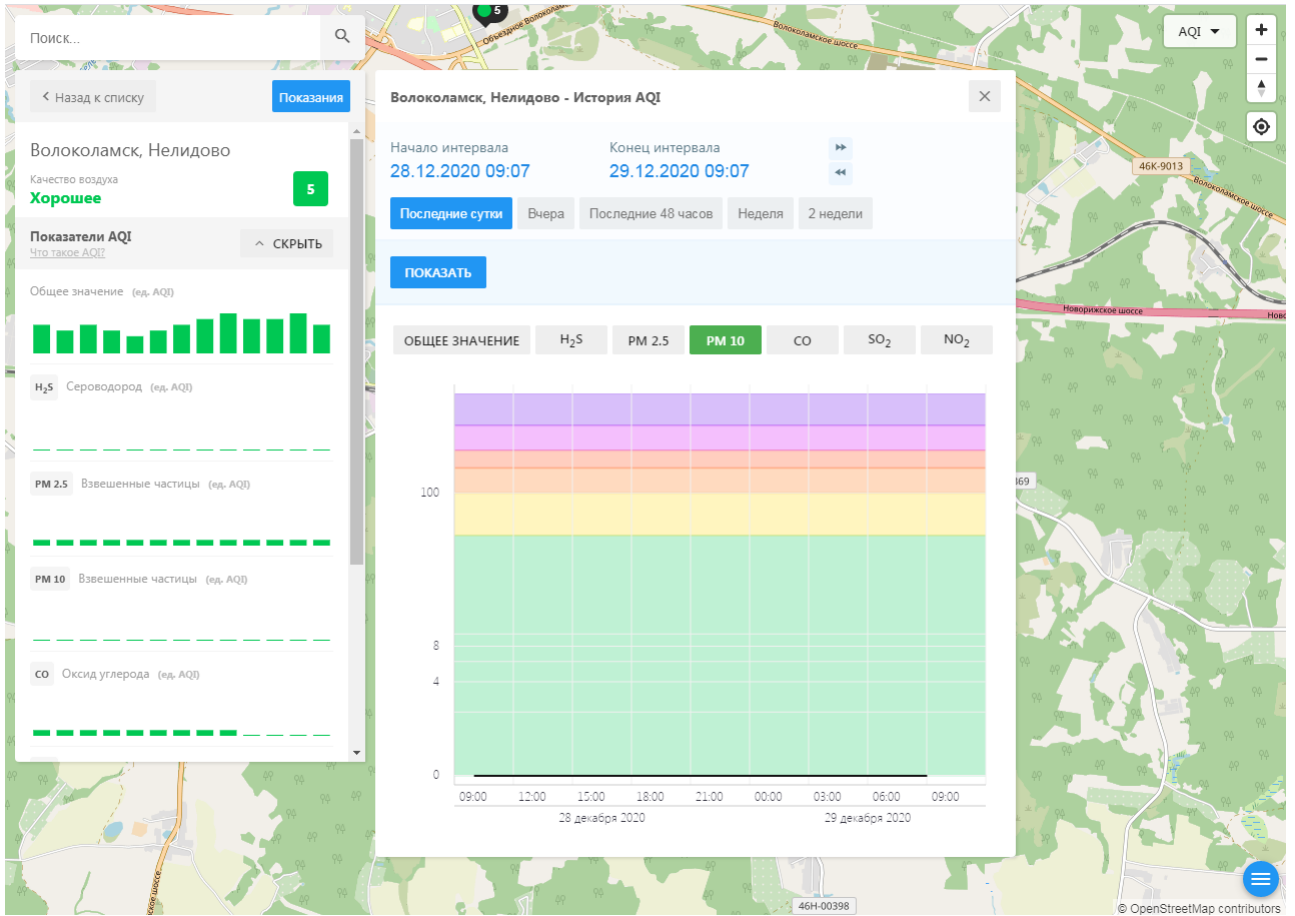

Поиск...

Волоколамск, Нелидово

Качество воздуха **Хорошее** 5

Показатели AQI

Общее значение (ед. AQI)

H₂S Сероводород (ед. AQI)

PM 2.5 Взвешенные частицы (ед. AQI)

PM 10 Взвешенные частицы (ед. AQI)

CO Оксид углерода (ед. AQI)

Волоколамск, Нелидово - История AQI

Начало интервала: 28.12.2020 09:07 Конец интервала: 29.12.2020 09:07

Последние сутки Вчера Последние 48 часов Неделя 2 недели

ПОКАЗАТЬ

ОБЩЕЕ ЗНАЧЕНИЕ H₂S PM 2.5 PM 10 CO SO₂ NO₂

Время	Общее значение	H ₂ S	PM 2.5	PM 10	CO	SO ₂	NO ₂
09:00 28 декабря 2020	~100	~10	~10	~10	~10	~10	~10
12:00 28 декабря 2020	~100	~10	~10	~10	~10	~10	~10
15:00 28 декабря 2020	~100	~10	~10	~10	~10	~10	~10
18:00 28 декабря 2020	~100	~10	~10	~10	~10	~10	~10
21:00 28 декабря 2020	~100	~10	~10	~10	~10	~10	~10
00:00 29 декабря 2020	~100	~10	~10	~10	~10	~10	~10
03:00 29 декабря 2020	~100	~10	~10	~10	~10	~10	~10
06:00 29 декабря 2020	~100	~10	~10	~10	~10	~10	~10
09:00 29 декабря 2020	~100	~10	~10	~10	~10	~10	~10

46Н-00398

© OpenStreetMap contributors

Поиск...

Волоколамск, Нелидово

Качество воздуха **Хорошее** 5

Показатели AQI

Общее значение (ед. AQI)

H₂S Сероводород (ед. AQI)