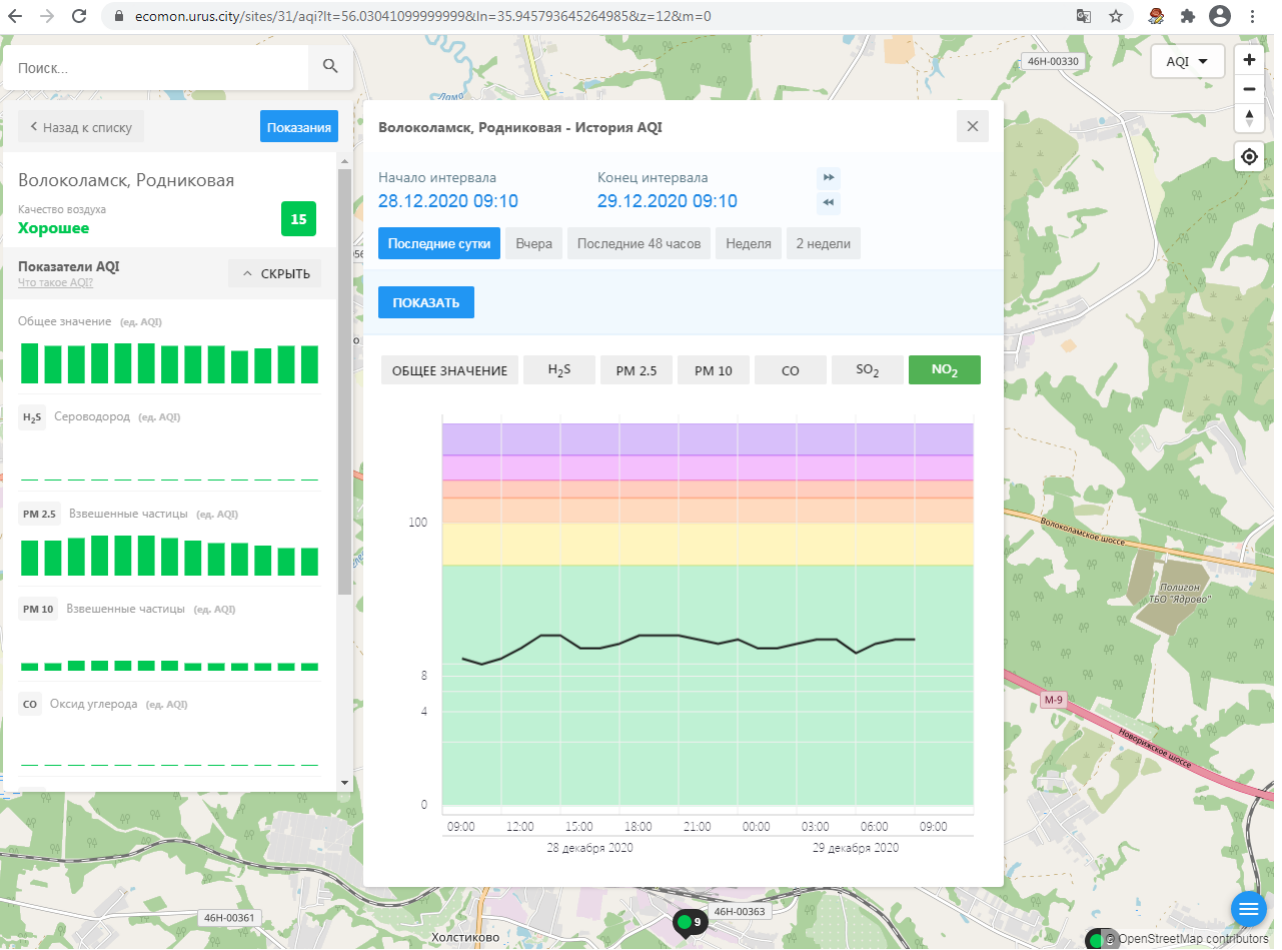

ПОКАЗАТЬ

ОБЩЕЕ ЗНАЧЕНИЕ H₂S PM 2.5 PM 10 CO SO₂ **NO₂**

Время	NO ₂ (ед. AQI)
09:00 28 декабря 2020	1.5
12:00 28 декабря 2020	3.5
15:00 28 декабря 2020	1.5
18:00 28 декабря 2020	3.5
21:00 28 декабря 2020	4.5
00:00 29 декабря 2020	3.5
03:00 29 декабря 2020	6.5
06:00 29 декабря 2020	5.5
09:00 29 декабря 2020	5.5

© OpenStreetMap contributors

Поиск...

Волоколамск, Хлебозавод

Качество воздуха **Хорошее** 5

Показатели AQI

Общее значение (ед. AQI)

H₂S Сероводород (ед. AQI)

PM 2.5 Взвешенные частицы (ед. AQI)

PM 10 Взвешенные частицы (ед. AQI)

CO Оксид углерода (ед. AQI)

Волоколамск, Хлебозавод - История AQI

Начало интервала: 28.12.2020 09:11 Конец интервала: 29.12.2020 09:11

Последние сутки Вчера Последние 48 часов Неделя 2 недели

ПОКАЗАТЬ

ОБЩЕЕ ЗНАЧЕНИЕ H₂S PM 2.5 **PM 10** CO SO₂ NO₂

Время	PM 10 (ед. AQI)
09:00 (28.12.2020)	0
12:00 (28.12.2020)	0
15:00 (28.12.2020)	10
18:00 (28.12.2020)	10
21:00 (28.12.2020)	10
00:00 (29.12.2020)	10
03:00 (29.12.2020)	10
06:00 (29.12.2020)	10
09:00 (29.12.2020)	10