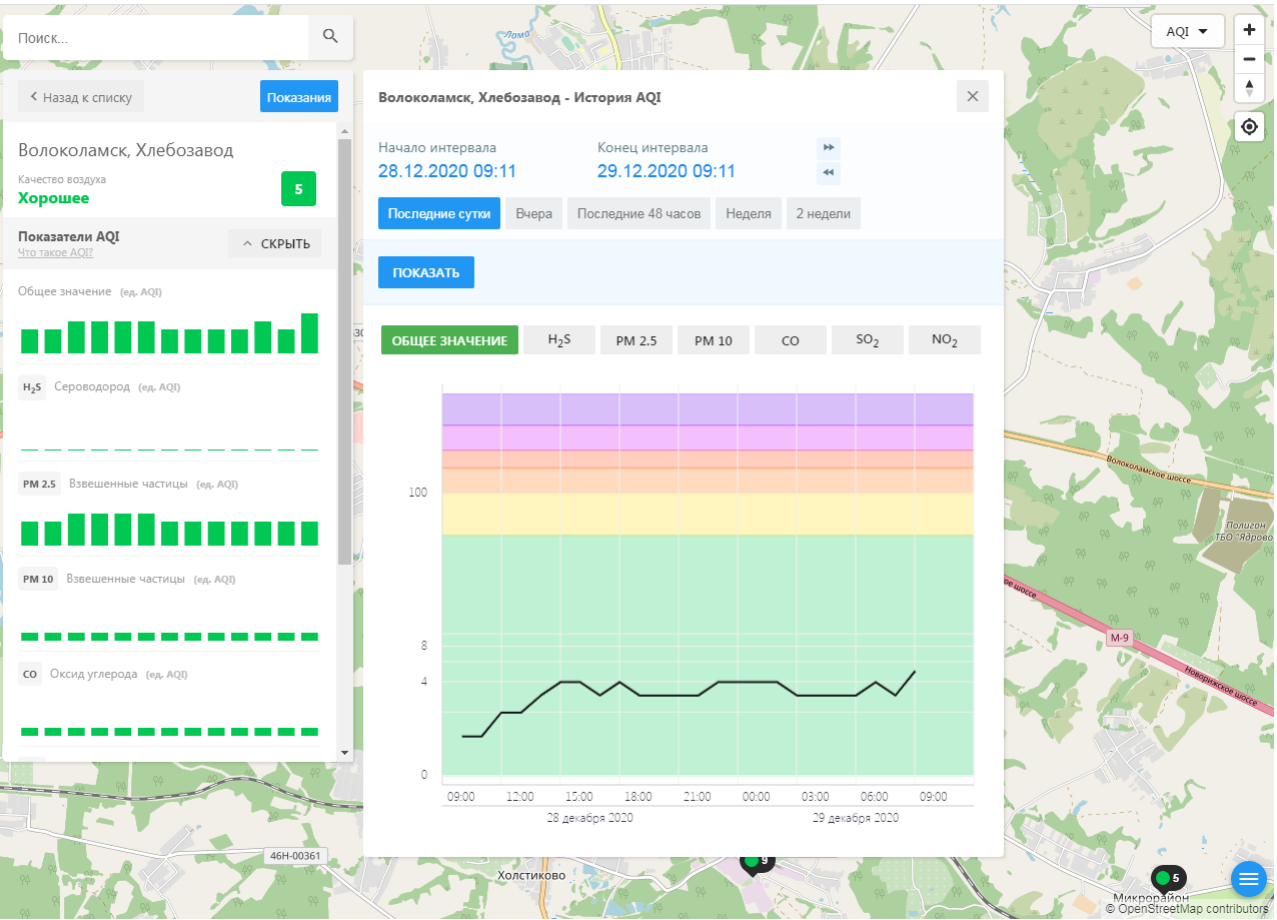

ПОКАЗАТЬ

ОБЩЕЕ ЗНАЧЕНИЕ H₂S PM 2.5 PM 10 CO SO₂ **NO₂**

Время	NO ₂ (ед. AQI)
09:00 28 декабря 2020	1.5
12:00 28 декабря 2020	3.5
15:00 28 декабря 2020	1.5
18:00 28 декабря 2020	3.5
21:00 28 декабря 2020	4.5
00:00 29 декабря 2020	3.5
03:00 29 декабря 2020	6.5
06:00 29 декабря 2020	5.5
09:00 29 декабря 2020	5.5

© OpenStreetMap contributors

Поиск...

Волоколамск, Хлебозавод

Качество воздуха **Хорошее** 5

Показатели AQI

Общее значение (ед. AQI)

H₂S Сероводород (ед. AQI)

PM 2.5 Взвешенные частицы (ед. AQI)

PM 10 Взвешенные частицы (ед. AQI)

CO Оксид углерода (ед. AQI)

Волоколамск, Хлебозавод - История AQI

Начало интервала: 28.12.2020 09:11 Конец интервала: 29.12.2020 09:11

Последние сутки Вчера Последние 48 часов Неделя 2 недели

ПОКАЗАТЬ

ОБЩЕЕ ЗНАЧЕНИЕ H₂S PM 2.5 **PM 10** CO SO₂ NO₂

Время	PM 10 (ед. AQI)
09:00 (28.12.2020)	0
12:00 (28.12.2020)	0
15:00 (28.12.2020)	10
18:00 (28.12.2020)	10
21:00 (28.12.2020)	10
00:00 (29.12.2020)	10
03:00 (29.12.2020)	10
06:00 (29.12.2020)	10
09:00 (29.12.2020)	10