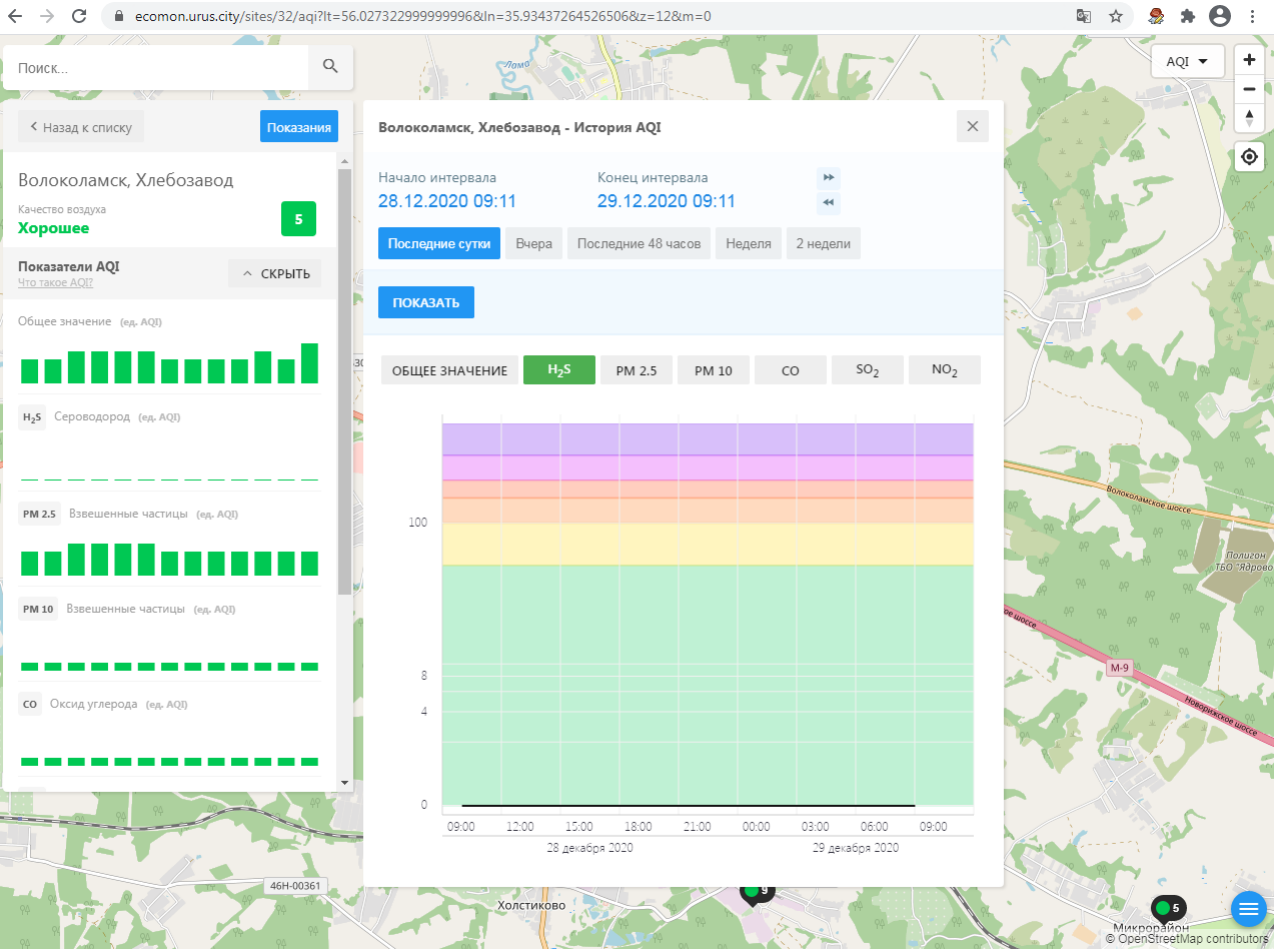

ПОКАЗАТЬ

ОБЩЕЕ ЗНАЧЕНИЕ H₂S PM 2.5 PM 10 CO SO₂ **NO₂**

Время	NO ₂ (ед. AQI)
09:00 28 декабря 2020	1.5
12:00 28 декабря 2020	3.5
15:00 28 декабря 2020	1.5
18:00 28 декабря 2020	3.5
21:00 28 декабря 2020	4.5
00:00 29 декабря 2020	3.5
03:00 29 декабря 2020	6.5
06:00 29 декабря 2020	5.5
09:00 29 декабря 2020	5.5

© OpenStreetMap contributors

Поиск...

Волоколамск, Хлебозавод

Качество воздуха **Хорошее** 5

Показатели AQI

Общее значение (ед. AQI)

H₂S Сероводород (ед. AQI)

PM 2.5 Взвешенные частицы (ед. AQI)

PM 10 Взвешенные частицы (ед. AQI)

CO Оксид углерода (ед. AQI)

Волоколамск, Хлебозавод - История AQI

Начало интервала: 28.12.2020 09:11 Конец интервала: 29.12.2020 09:11

Последние сутки Вчера Последние 48 часов Неделя 2 недели

ПОКАЗАТЬ

ОБЩЕЕ ЗНАЧЕНИЕ H₂S PM 2.5 **PM 10** CO SO₂ NO₂

Время	PM 10 (ед. AQI)
09:00 (28.12.2020)	0
12:00 (28.12.2020)	0
15:00 (28.12.2020)	10
18:00 (28.12.2020)	10
21:00 (28.12.2020)	10
00:00 (29.12.2020)	10
03:00 (29.12.2020)	10
06:00 (29.12.2020)	10
09:00 (29.12.2020)	10