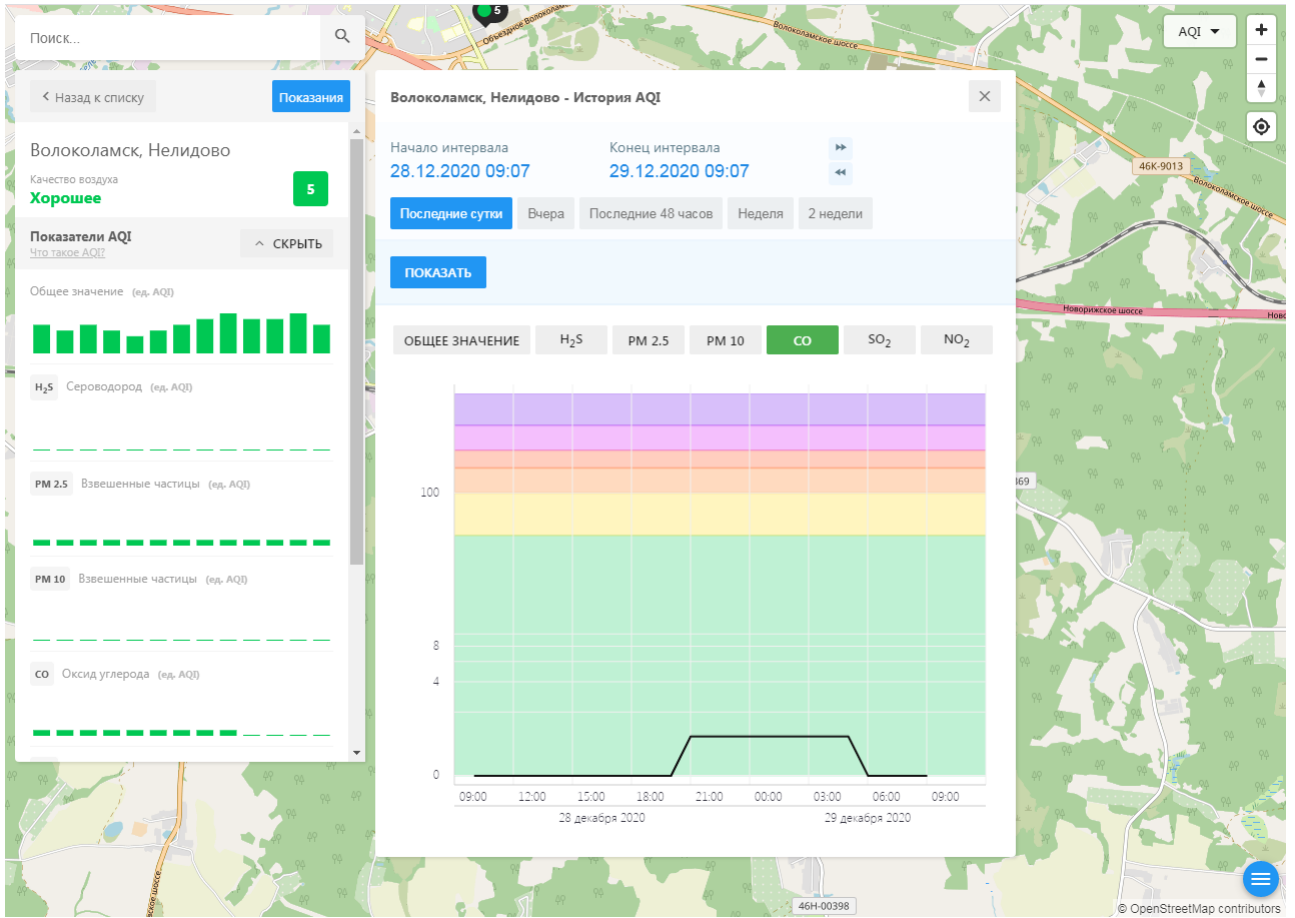

Поиск...

Волоколамск, Нелидово

Качество воздуха **Хорошее** 5

Показатели AQI

Общее значение (ед. AQI)

H₂S Сероводород (ед. AQI)

PM 2.5 Взвешенные частицы (ед. AQI)

PM 10 Взвешенные частицы (ед. AQI)

CO Оксид углерода (ед. AQI)

Волоколамск, Нелидово - История AQI

Начало интервала: 28.12.2020 09:07 Конец интервала: 29.12.2020 09:07

Последние сутки Вчера Последние 48 часов Неделя 2 недели

ПОКАЗАТЬ

ОБЩЕЕ ЗНАЧЕНИЕ H₂S PM 2.5 PM 10 CO SO₂ NO₂

Время	Общее значение	H ₂ S	PM 2.5	PM 10	CO	SO ₂	NO ₂
09:00 28 декабря 2020	~100	~10	~10	~10	~10	~10	~10
12:00 28 декабря 2020	~100	~10	~10	~10	~10	~10	~10
15:00 28 декабря 2020	~100	~10	~10	~10	~10	~10	~10
18:00 28 декабря 2020	~100	~10	~10	~10	~10	~10	~10
21:00 28 декабря 2020	~100	~10	~10	~10	~10	~10	~10
00:00 29 декабря 2020	~100	~10	~10	~10	~10	~10	~10
03:00 29 декабря 2020	~100	~10	~10	~10	~10	~10	~10
06:00 29 декабря 2020	~100	~10	~10	~10	~10	~10	~10
09:00 29 декабря 2020	~100	~10	~10	~10	~10	~10	~10

46Н-00398

© OpenStreetMap contributors

Поиск...

Волоколамск, Нелидово

Качество воздуха **Хорошее** 5

Показатели AQI

Общее значение (ед. AQI)

H₂S Сероводород (ед. AQI)