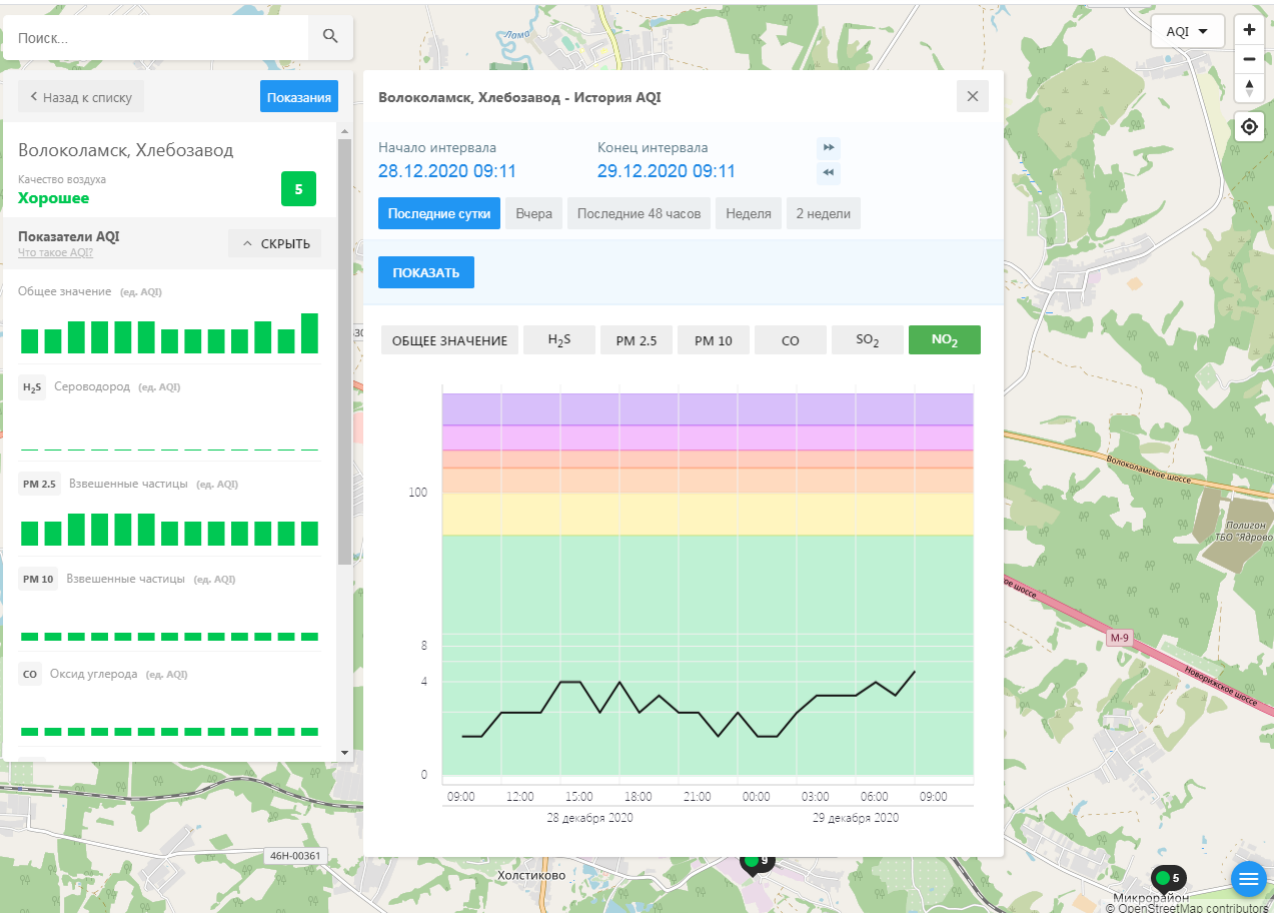

Поиск...

Волоколамск, Хлебозавод

Качество воздуха **Хорошее** 5

Показатели AQI Что такое AQI? ^ СКРЫТЬ

Общее значение (ед. AQI)

H₂S Сероводород (ед. AQI)

PM 2.5 Взвешенные частицы (ед. AQI)

PM 10 Взвешенные частицы (ед. AQI)

CO Оксид углерода (ед. AQI)

Волоколамск, Хлебозавод - История AQI

Начало интервала: 28.12.2020 09:11 Конец интервала: 29.12.2020 09:11

Последние сутки Вчера Последние 48 часов Неделя 2 недели

ПОКАЗАТЬ

ОБЩЕЕ ЗНАЧЕНИЕ H₂S PM 2.5 PM 10 CO **SO₂** NO₂

100
8
4
0

09:00 12:00 15:00 18:00 21:00 00:00 03:00 06:00 09:00

28 декабря 2020 29 декабря 2020

46Н-00361 Холстиково М-9 Волоколамское шоссе Полигон ТБО "Ярво" Волоколамское шоссе Полигонное шоссе

Микрорайон 5 © OpenStreetMap contributors