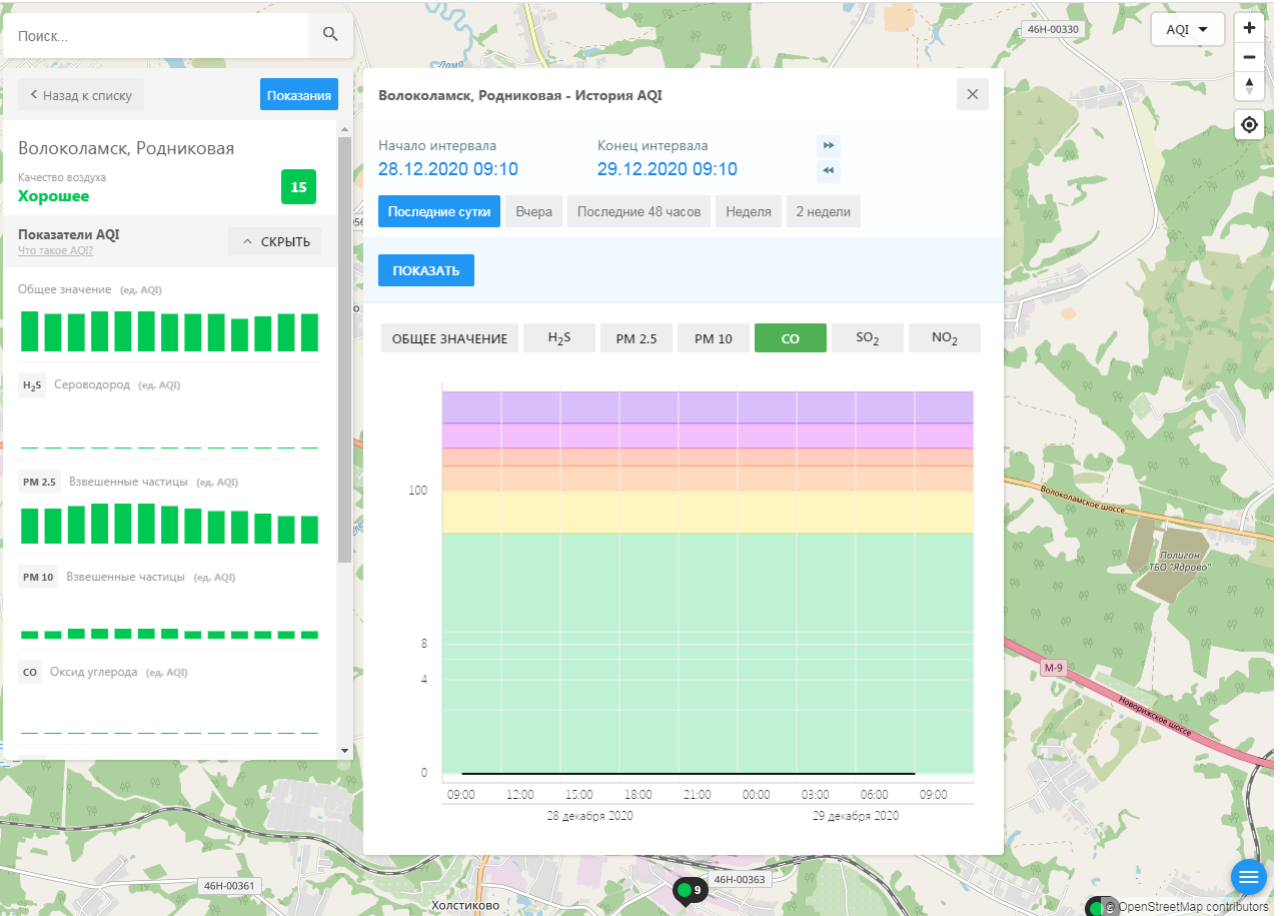

46Н-00398

© OpenStreetMap contributors

Поиск...

Волоколамск, Нелидово

Качество воздуха **Хорошее** 5

Показатели AQI

Общее значение (ед. AQI)

H₂S Сероводород (ед. AQI)

PM 2.5 Взвешенные частицы (ед. AQI)

PM 10 Взвешенные частицы (ед. AQI)

CO Оксид углерода (ед. AQI)

Волоколамск, Нелидово - История AQI

Начало интервала: 28.12.2020 09:07 Конец интервала: 29.12.2020 09:07

Последние сутки Вчера Последние 48 часов Неделя 2 недели

ПОКАЗАТЬ

ОБЩЕЕ ЗНАЧЕНИЕ H₂S PM 2.5 PM 10 CO SO₂ **NO₂**

Время	NO ₂ (ед. AQI)
09:00 28 декабря 2020	1.5
12:00 28 декабря 2020	3.5
15:00 28 декабря 2020	1.5
18:00 28 декабря 2020	3.5
21:00 28 декабря 2020	4.5
00:00 29 декабря 2020	3.5
03:00 29 декабря 2020	6.5
06:00 29 декабря 2020	5.5
09:00 29 декабря 2020	5.5

© OpenStreetMap contributors

Поиск...

Волоколамск, Хлебозавод

Качество воздуха **Хорошее** 5

Показатели AQI

Общее значение (ед. AQI)

H₂S Сероводород (ед. AQI)

PM 2.5 Взвешенные частицы (ед. AQI)