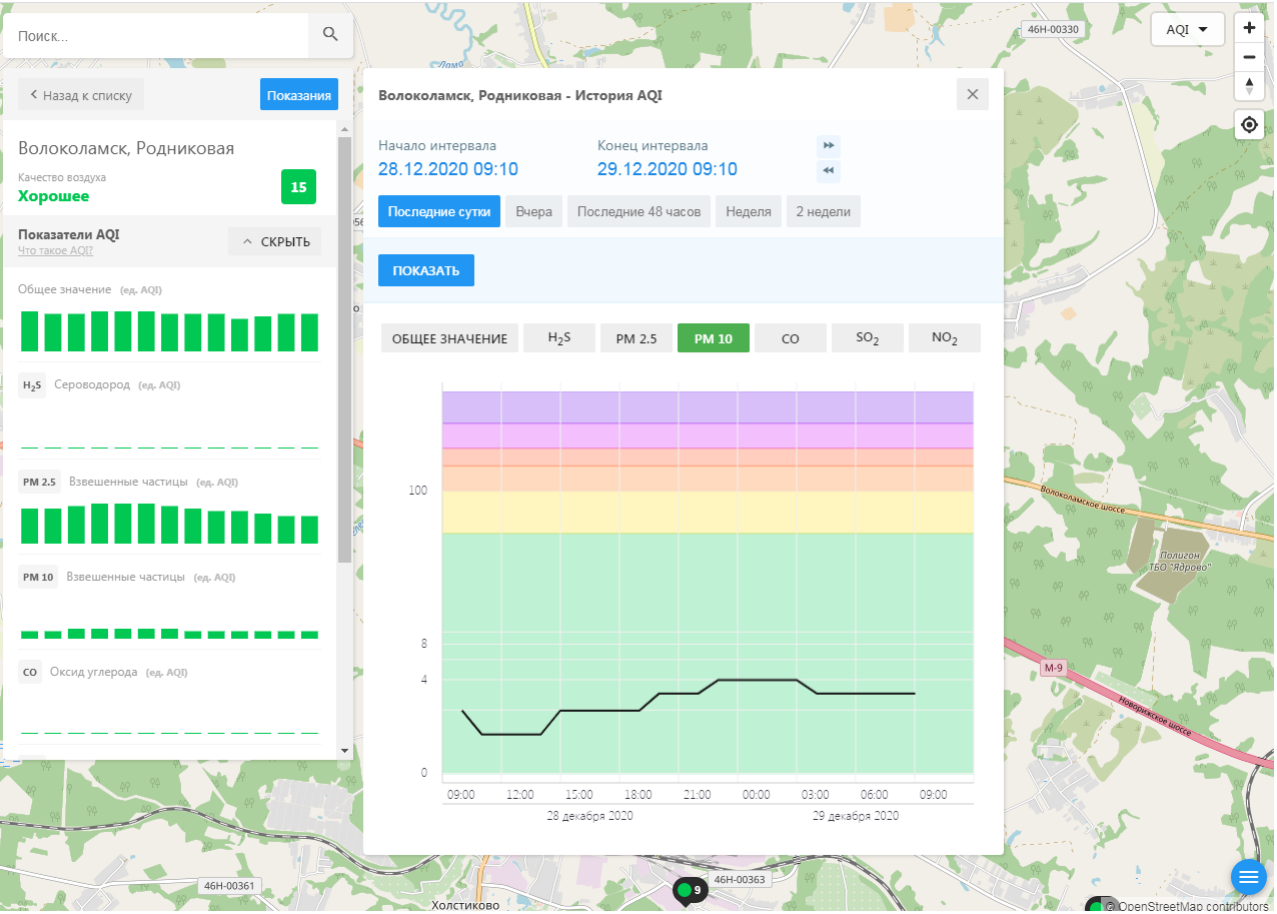

46Н-00398

© OpenStreetMap contributors

Поиск...

Волоколамск, Нелидово

Качество воздуха **Хорошее** 5

Показатели AQI

Общее значение (ед. AQI)

H₂S Сероводород (ед. AQI)

PM 2.5 Взвешенные частицы (ед. AQI)

PM 10 Взвешенные частицы (ед. AQI)

CO Оксид углерода (ед. AQI)

Волоколамск, Нелидово - История AQI

Начало интервала: 28.12.2020 09:07 Конец интервала: 29.12.2020 09:07

Последние сутки Вчера Последние 48 часов Неделя 2 недели

ПОКАЗАТЬ

ОБЩЕЕ ЗНАЧЕНИЕ H₂S PM 2.5 PM 10 CO SO₂ **NO₂**

Время	NO ₂ (ед. AQI)
09:00 28 декабря 2020	1.5
12:00 28 декабря 2020	3.5
15:00 28 декабря 2020	1.5
18:00 28 декабря 2020	3.5
21:00 28 декабря 2020	4.5
00:00 29 декабря 2020	3.5
03:00 29 декабря 2020	6.5
06:00 29 декабря 2020	5.5
09:00 29 декабря 2020	5.5

© OpenStreetMap contributors

Поиск...

Волоколамск, Хлебозавод

Качество воздуха **Хорошее** 5

Показатели AQI

Общее значение (ед. AQI)

H₂S Сероводород (ед. AQI)

PM 2.5 Взвешенные частицы (ед. AQI)