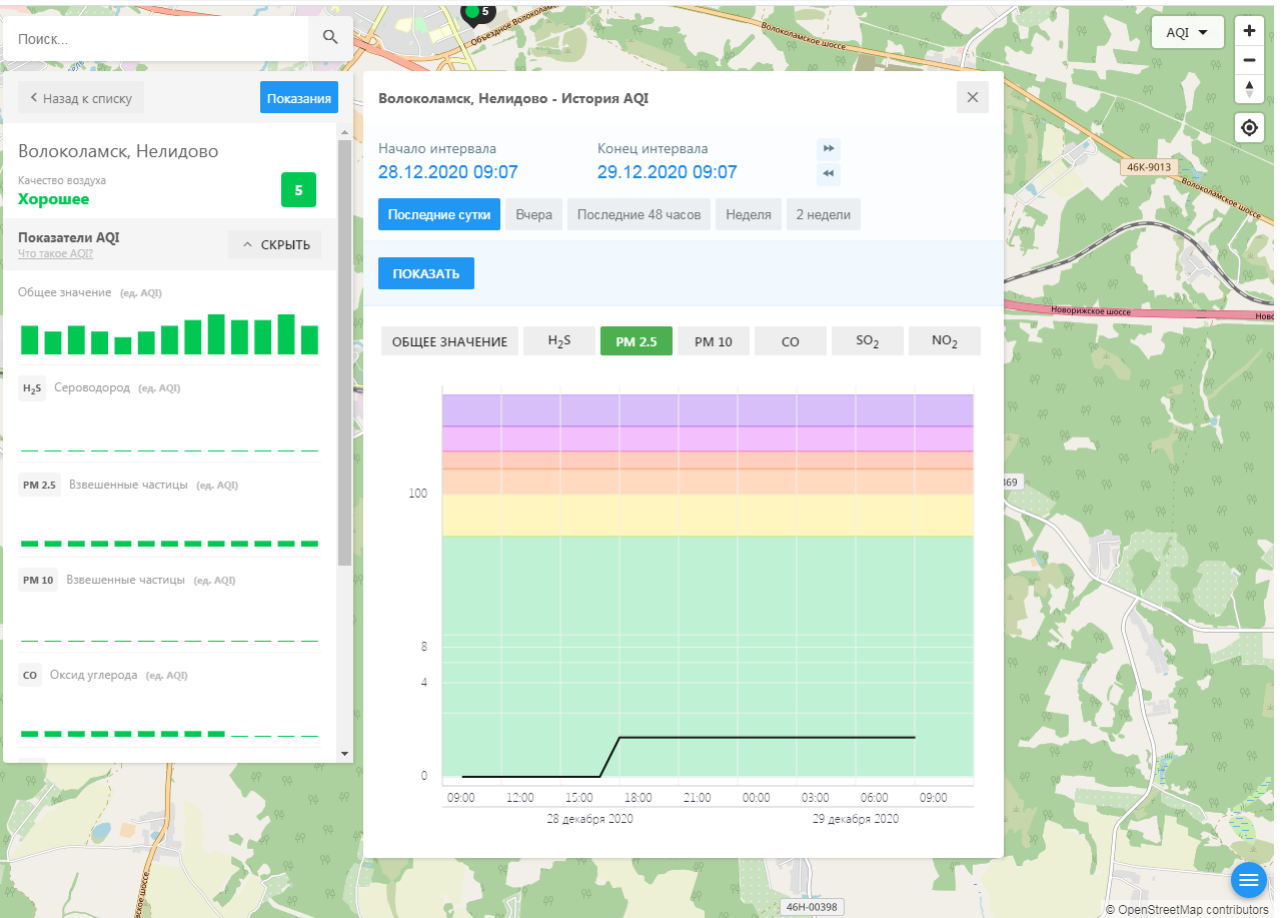

Поиск...

Волоколамск, Нелидово

Качество воздуха **Хорошее** 5

Показатели AQI

Общее значение (ед. AQI)

H₂S Сероводород (ед. AQI)

PM 2.5 Взвешенные частицы (ед. AQI)

PM 10 Взвешенные частицы (ед. AQI)

CO Оксид углерода (ед. AQI)

Волоколамск, Нелидово - История AQI

Начало интервала: 28.12.2020 09:07 Конец интервала: 29.12.2020 09:07

Последние сутки Вчера Последние 48 часов Неделя 2 недели

ПОКАЗАТЬ

ОБЩЕЕ ЗНАЧЕНИЕ H₂S PM 2.5 PM 10 CO SO₂ NO₂

Время	Общее значение	H ₂ S	PM 2.5	PM 10	CO	SO ₂	NO ₂
09:00 28 декабря 2020	~100	~10	~10	~10	~10	~10	~10
12:00 28 декабря 2020	~100	~10	~10	~10	~10	~10	~10
15:00 28 декабря 2020	~100	~10	~10	~10	~10	~10	~10
18:00 28 декабря 2020	~100	~10	~10	~10	~10	~10	~10
21:00 28 декабря 2020	~100	~10	~10	~10	~10	~10	~10
00:00 29 декабря 2020	~100	~10	~10	~10	~10	~10	~10
03:00 29 декабря 2020	~100	~10	~10	~10	~10	~10	~10
06:00 29 декабря 2020	~100	~10	~10	~10	~10	~10	~10
09:00 29 декабря 2020	~100	~10	~10	~10	~10	~10	~10

46Н-00398

© OpenStreetMap contributors

Поиск...

Волоколамск, Нелидово

Качество воздуха **Хорошее** 5

Показатели AQI

Общее значение (ед. AQI)

H₂S Сероводород (ед. AQI)