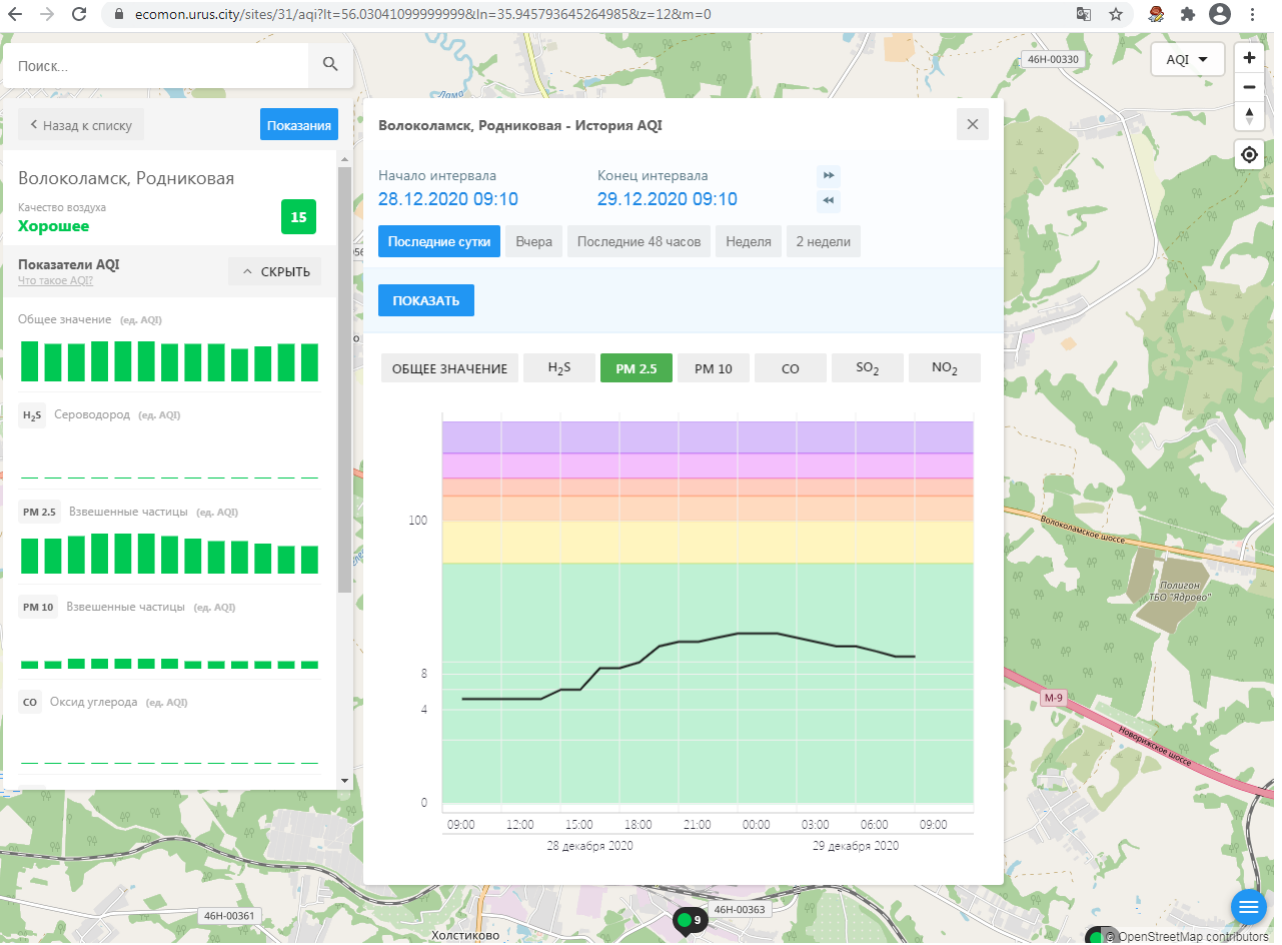

46Н-00398

© OpenStreetMap contributors

Поиск...

Волоколамск, Нелидово

Качество воздуха **Хорошее** 5

Показатели AQI

Общее значение (ед. AQI)

H₂S Сероводород (ед. AQI)

PM 2.5 Взвешенные частицы (ед. AQI)

PM 10 Взвешенные частицы (ед. AQI)

CO Оксид углерода (ед. AQI)

Волоколамск, Нелидово - История AQI

Начало интервала: 28.12.2020 09:07 Конец интервала: 29.12.2020 09:07

Последние сутки Вчера Последние 48 часов Неделя 2 недели

ПОКАЗАТЬ

ОБЩЕЕ ЗНАЧЕНИЕ H₂S PM 2.5 PM 10 CO SO₂ **NO₂**

Время	NO ₂ (ед. AQI)
09:00 28 декабря 2020	1.5
12:00 28 декабря 2020	3.5
15:00 28 декабря 2020	1.5
18:00 28 декабря 2020	3.5
21:00 28 декабря 2020	4.5
00:00 29 декабря 2020	3.5
03:00 29 декабря 2020	6.5
06:00 29 декабря 2020	5.5
09:00 29 декабря 2020	5.5

© OpenStreetMap contributors

Поиск...

Волоколамск, Хлебозавод

Качество воздуха **Хорошее** 5

Показатели AQI

Общее значение (ед. AQI)

H₂S Сероводород (ед. AQI)

PM 2.5 Взвешенные частицы (ед. AQI)